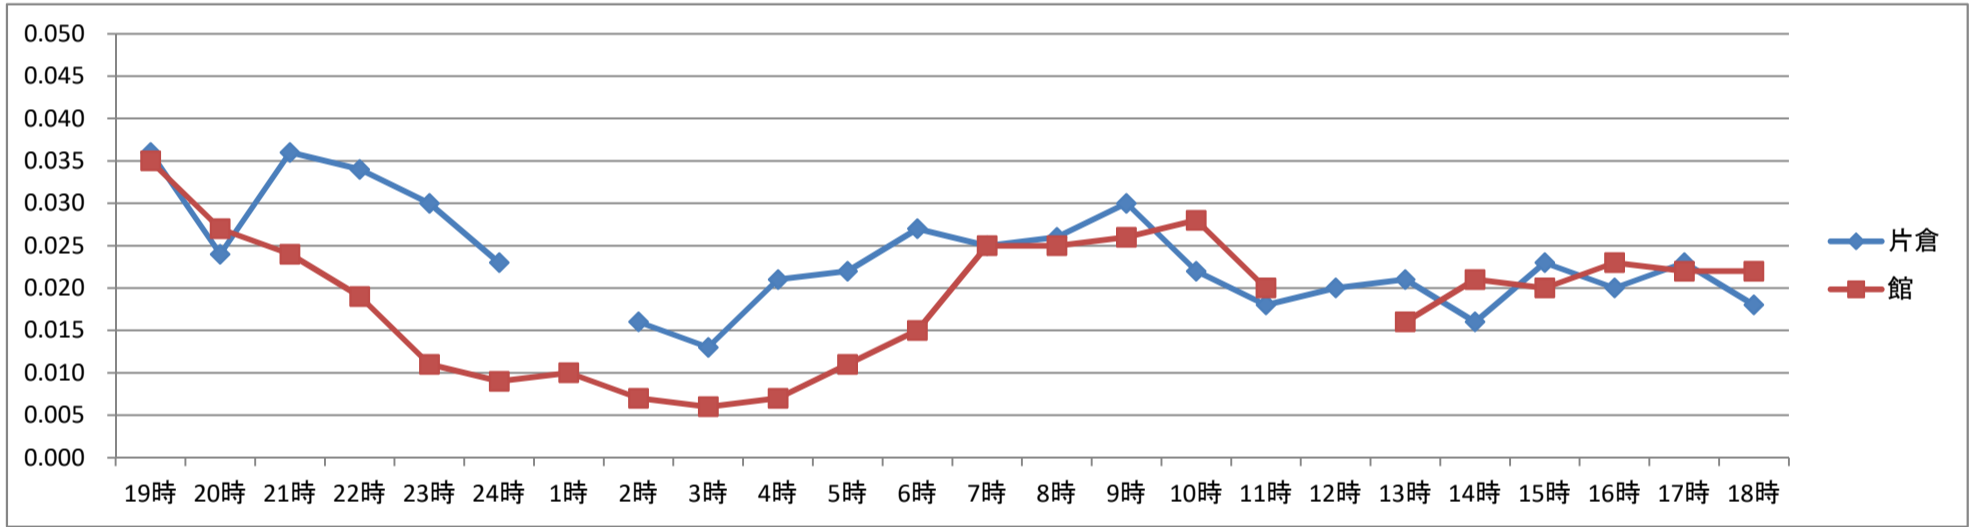

11/29 ~ 11/30