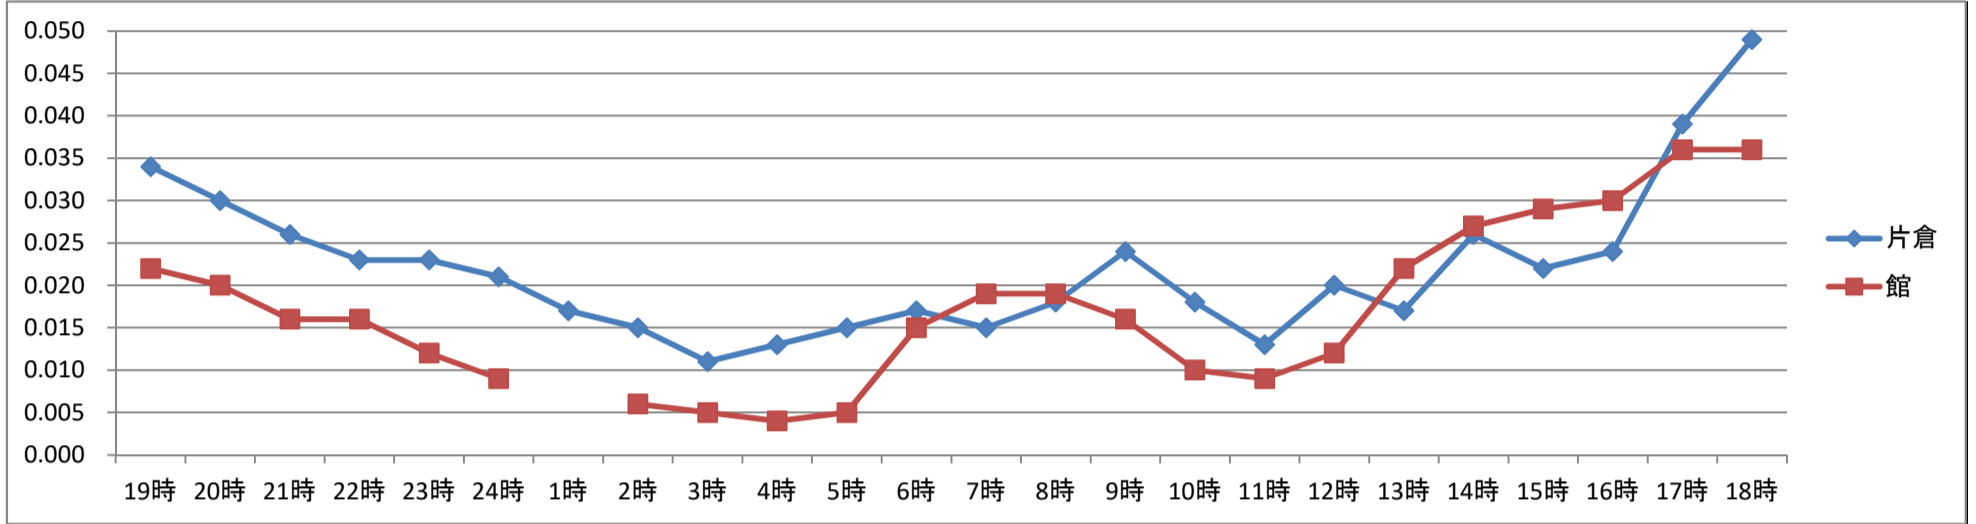

## 八王子市測定局データ(2017年12月)

日付	11月28日						11月29日																		平均
時刻	19時	20時	21時	22時	23時	24時	1時	2時	3時	4時	5時	6時	7時	8時	9時	10時	11時	12時	13時	14時	15時	16時	17時	18時	
片倉	0.034	0.030	0.026	0.023	0.023	0.021	0.017	0.015	0.011	0.013	0.015	0.017	0.015	0.018	0.024	0.018	0.013	0.020	0.017	0.026	0.022	0.024	0.039	0.049	0.022
館	0.022	0.020	0.016	0.016	0.012	0.009		0.006	0.005	0.004	0.005	0.015	0.019	0.019	0.016	0.010	0.009	0.012	0.022	0.027	0.029	0.030	0.036	0.036	0.017
日付	11月29日						11月30日																		平均
時刻	19時	20時	21時	22時	23時	24時	1時	2時	3時	4時	5時	6時	7時	8時	9時	10時	11時	12時	13時	14時	15時	16時	17時	18時	
片倉	0.036	0.024	0.036	0.034	0.030	0.023		0.016	0.013	0.021	0.022	0.027	0.025	0.026	0.030	0.022	0.018	0.020	0.021	0.016	0.023	0.020	0.023	0.018	0.024
館	0.035	0.027	0.024	0.019	0.011	0.009	0.010	0.007	0.006	0.007	0.011	0.015	0.025	0.025	0.026	0.028	0.020		0.016	0.021	0.020	0.023	0.022	0.022	0.019
日付	11月30日						12月1日																		平均
時刻	19時	20時	21時	22時	23時	24時	1時	2時	3時	4時	5時	6時	7時	8時	9時	10時	11時	12時	13時	14時	15時	16時	17時	18時	
片倉	0.017	0.017	0.016	0.014	0.014	0.013	0.011	0.011	0.010	0.015	0.013	0.015	0.011	0.015	0.016	0.016			0.015	0.023	0.023	0.024	0.025	0.029	0.017
館	0.017	0.016	0.016	0.013	0.015	0.013	0.013	0.011	0.009	0.008	0.007	0.013	0.018	0.018	0.018	0.017	0.015	0.014	0.015	0.018	0.026	0.026	0.026	0.028	0.016

### 11/28 ~ 11/29