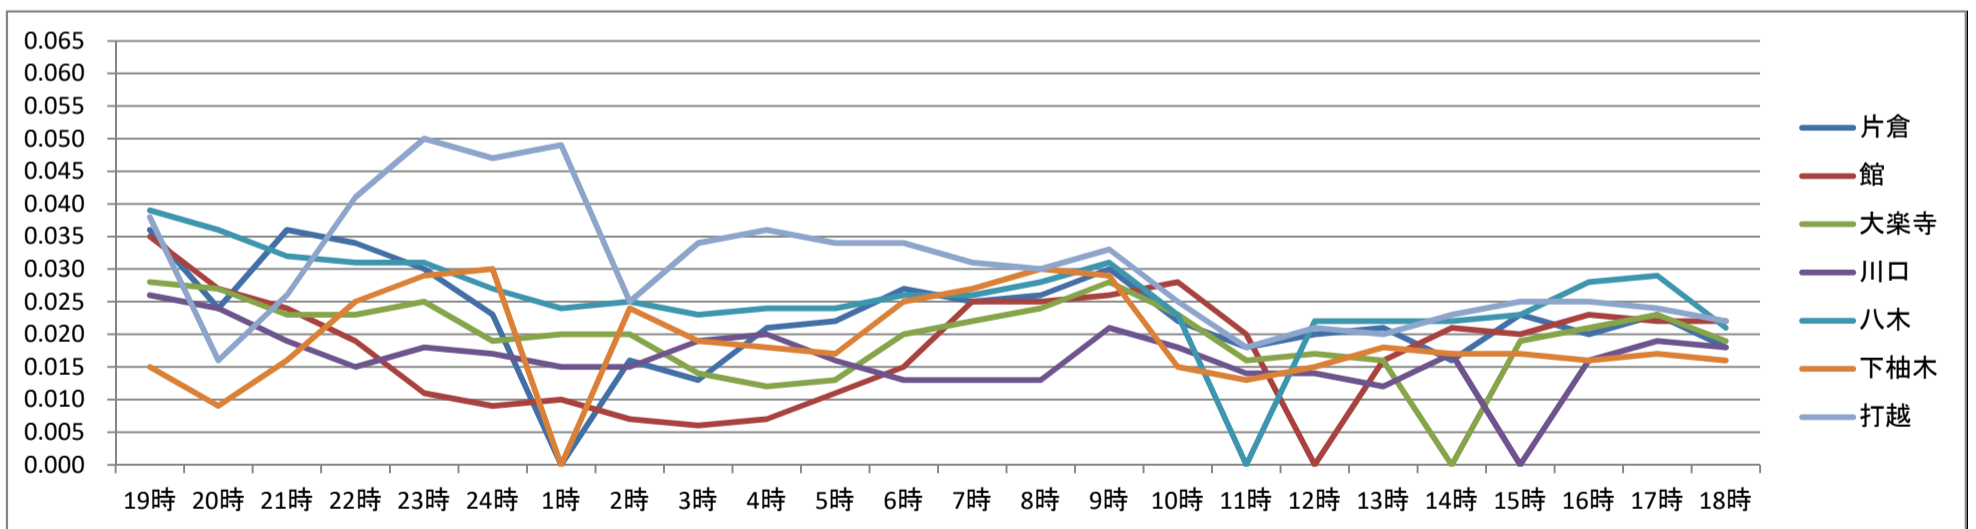

11/29 ~ 11/30