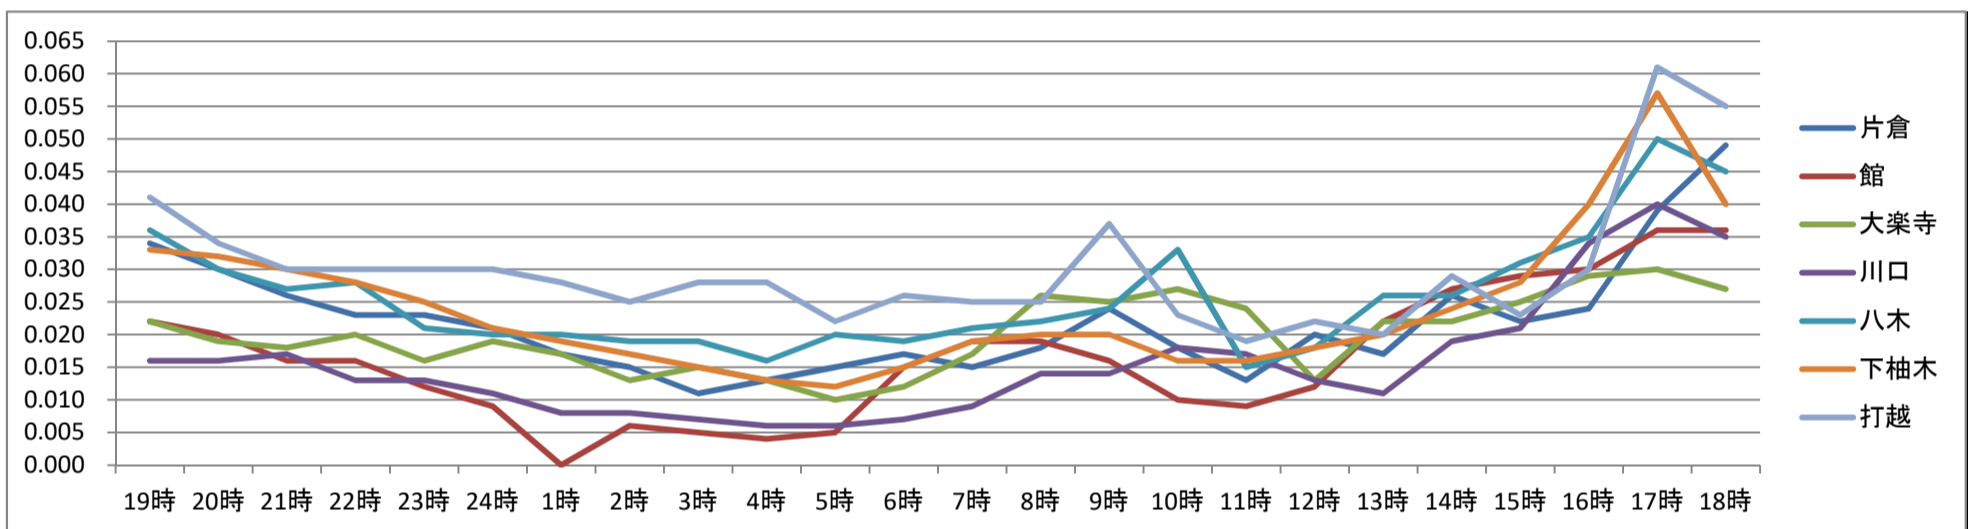

11/28 ~ 11/29