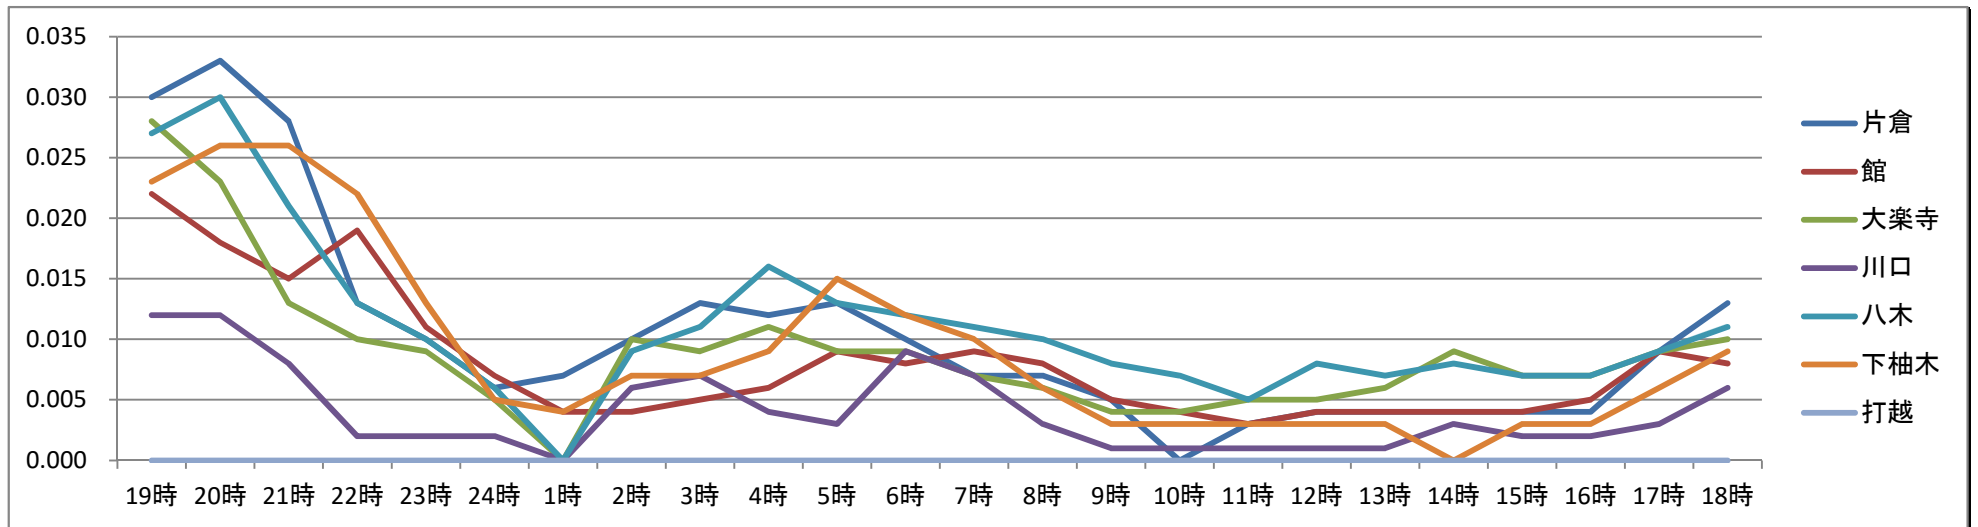

八王子市測定局データ(2018年6月)

日付	5月31日						6月1日																		平均	
	時刻	19時	20時	21時	22時	23時	24時	1時	2時	3時	4時	5時	6時	7時	8時	9時	10時	11時	12時	13時	14時	15時	16時	17時		18時
片倉	0.030	0.033	0.028	0.013	0.010	0.006	0.007	0.010	0.013	0.012	0.013	0.010	0.007	0.007	0.005	----	0.003	0.004	0.004	0.004	0.004	0.004	0.004	0.009	0.013	0.011
館	0.022	0.018	0.015	0.019	0.011	0.007	0.004	0.004	0.005	0.006	0.009	0.008	0.009	0.008	0.005	0.004	0.003	0.004	0.004	0.004	0.004	0.004	0.005	0.009	0.008	0.008
大楽寺	0.028	0.023	0.013	0.010	0.009	0.005	----	0.010	0.009	0.011	0.009	0.009	0.009	0.007	0.006	0.004	0.004	0.005	0.005	0.006	0.009	0.007	0.007	0.009	0.010	0.009
川口	0.012	0.012	0.008	0.002	0.002	0.002	----	0.006	0.007	0.004	0.003	0.009	0.007	0.003	0.001	0.001	0.001	0.001	0.001	0.001	0.003	0.002	0.002	0.003	0.006	0.004
八木	0.027	0.030	0.021	0.013	0.010	0.006	----	0.009	0.011	0.016	0.013	0.012	0.011	0.010	0.008	0.007	0.005	0.008	0.007	0.008	0.007	0.007	0.007	0.009	0.011	0.012
下柚木	0.023	0.026	0.026	0.022	0.013	0.005	0.004	0.007	0.007	0.009	0.015	0.012	0.010	0.006	0.003	0.003	0.003	0.003	0.003	0.003	----	0.003	0.003	0.006	0.009	0.010
打越	----	----	----	----	----	----	----	----	----	----	----	----	----	----	----	----	----	----	----	----	----	----	----	----	----	----

5/31 ~ 6/1